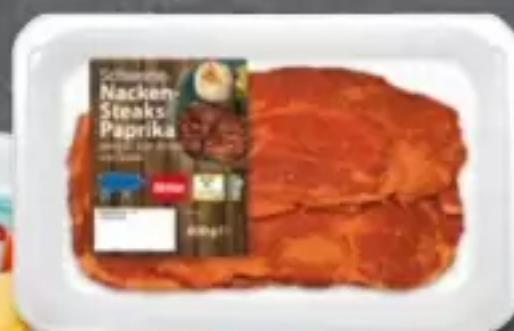

**6.99<sup>2</sup>**  
Nur mit App

**Geschnitten  
ideal als Steaks**

**Frische  
Steakhüfte\***  
Vom Jungbullen,  
versch. Gewichte,  
z. B. 900 g  
(1 kg = 16.65)

**Aktion**

**14.99**

**TILLMAN'S  
Hähnchenschnitzel\***  
Cordon bleu Art,  
Haltungsform 2,  
je 500-g-Packung  
(1 kg = 7.98)

**Aktion**

**3.99**

**Schweine-  
Nackensteaks\***  
Gewürzt, Paprika, Haltungsform 2,  
je 600-g-Packung  
(1 kg = 6.65)

**Aktion**

**3.99**

**BUTCHER'S  
Frische Lammspieße\***  
Mariniert, Herkunft:  
Neuseeland,  
versch. Gewichte,  
z. B. 260 g  
(1 kg = 23.03)