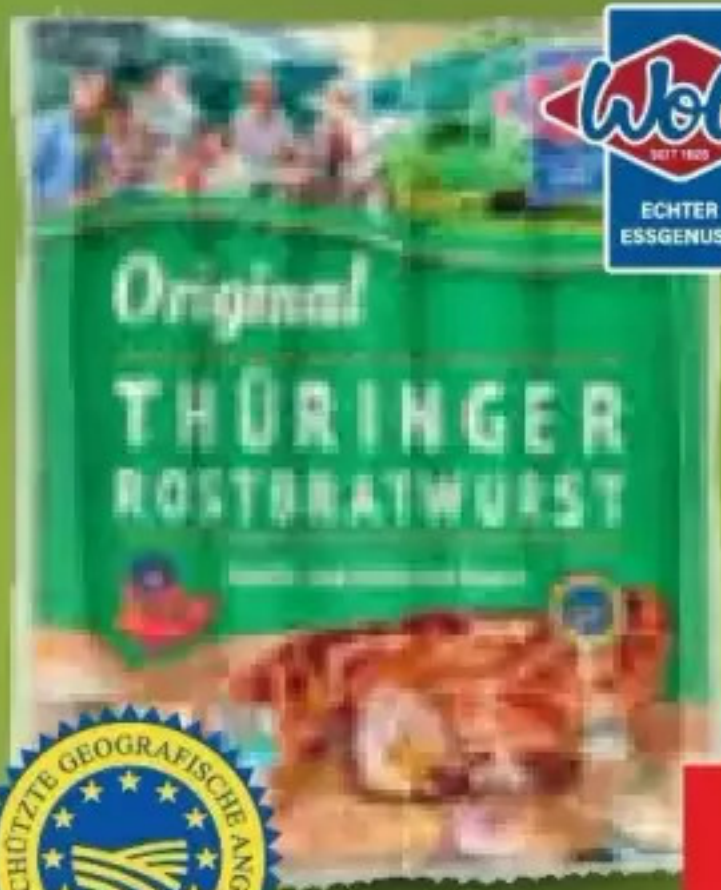

DER ORT FÜR UNBEGRENZTE BBQ- MÖGLICHKEITEN.

Rinder-Entrecôte „Kräuter“
gewürzt, ca. 250 g
100 g
(19.90 / kg)

-13%

pro 100 g

1.99

UVP 2.29

**Schweine-
Kotelett
Paprika-
Pfeffer**
mariniert,
ca. 550 g
1 kg

**2,-
SPAREN**

pro kg

5.99

UVP 7.99

-25%

Schweine-Nacken-/Kammsteaks
mit Original Bautz'ner Senf mariniert
480 g
(8.31 / kg)

-20%

pro kg

3.99

UVP 4.99

**Thüringer
Rostbrat-
wurst**
gebrüht
500 g
(5.98 / kg)

-21%

2.99*

3.79