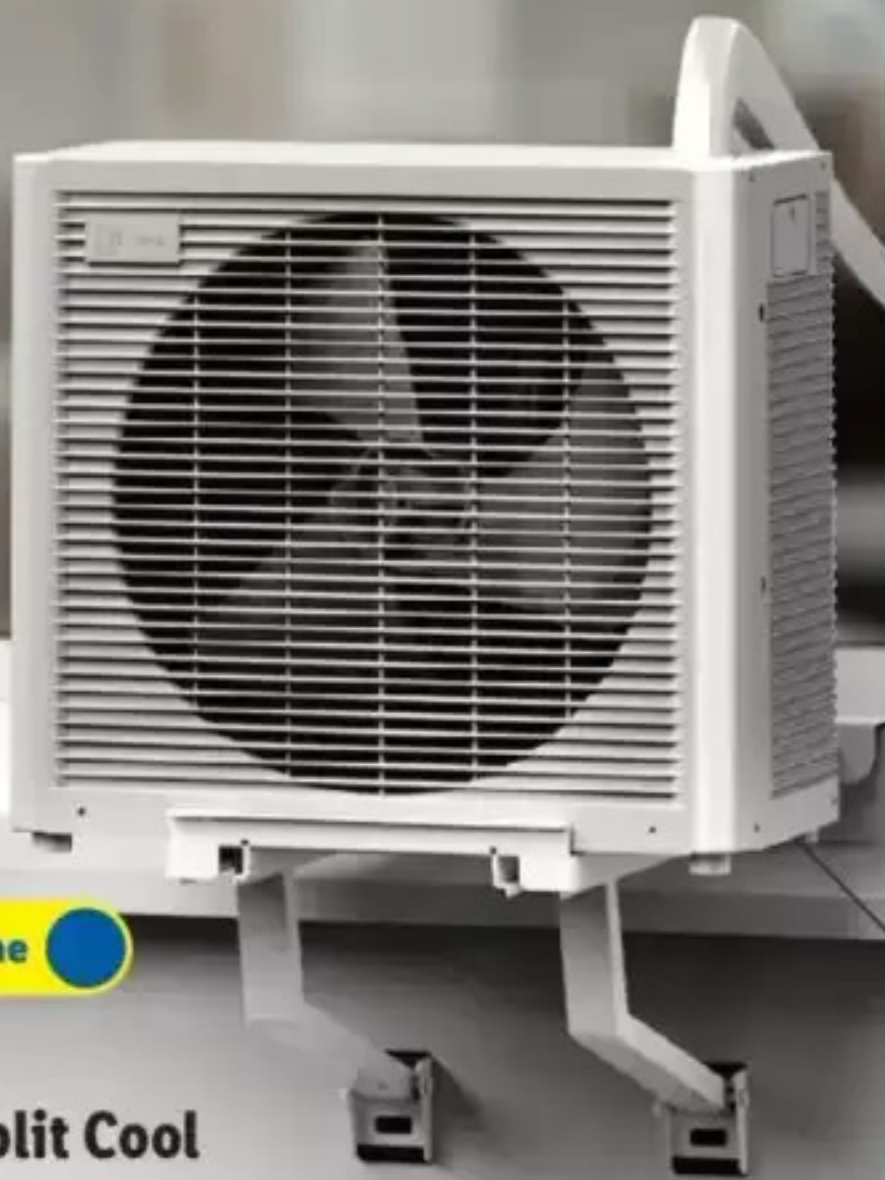

Ab Mo. 15.6.

Comfee

Wohnen & Einrichtung

Comfee

3 in 1:
Kühlen,
Entfeuchten,
Ventilieren

3 in 1:
Kühlen,
Befeuchten,
Ventilieren

Auch online

COMFEE
Mobiles Klimagerät

Typ „Smart Cool 7000-3“. Inkl. Wireless Control – Steuerung mit App und Sprachassistenten (kompatibel mit Alexa und Google). Mit Timer und Abtropfschale im Inneren. Geeignet für Räume bis 25 m². Kühlleistung: 7.000 Btu/h. Temperaturbereich: 17–35 °C. Entfeuchtungsleistung: 52 l/24 h. Ca. B 35 x H 86 x T 33 cm. Je Stück

-33% UVP ~~269.-~~
179.-*

Auch online

COMFEE
Luftkühler

Typ „AC120-19ARB“. 4 Geschwindigkeitsstufen, 60°-Oszillation und Timer. Luftleistung: 500 m³/h. Befeuchtungsleistung max. 1.010 ml/h. Max. 65 W. Ca. B 35 x H 105 x T 27 cm. Je Stück

-52% UVP ~~249.-~~
119.-*

Shoppe auf
lidl.de

Nur online

MIDEA
Porta Split Cool

Leistung: ca. 8.000 BTU/2,3 kW. Geräuscharmer Betrieb nur ca. 38 dB(A)². Geeignet für Räume von bis zu 28 m²/70 m³. Je Set

3 in 1:
Kühlen, Entfeuchten
und Ventilieren

Lidl Ratenzahlung
**28.19 €
pro Monat**
Laufzeit 24 Monate^B
Gesamtpreis 676.62

-33% UVP ~~899.-~~
599.-