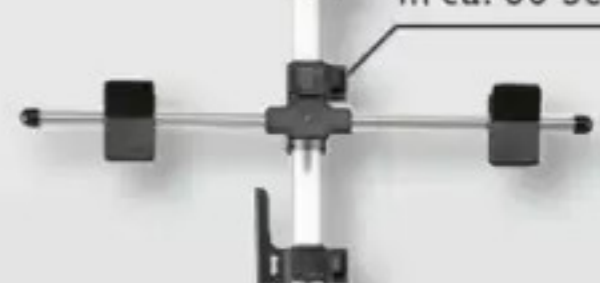

Einsatzbereit
in ca. 60 Sek