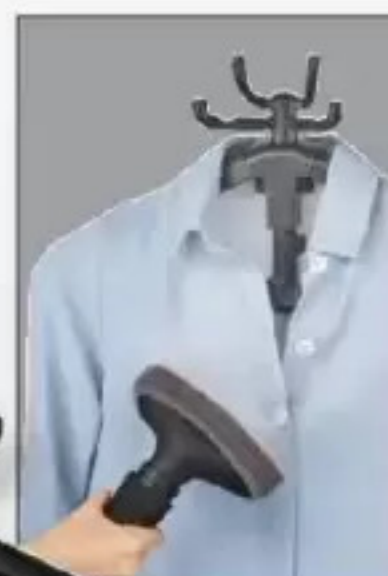

Witterungs-
beständig

UV-
beständig

Nur online

W5 Wäschespinne

Gesamt-Trockenlänge:
54 m. Windstabile,
besonders leichte
Vollaluminium-
Konstruktion. Je Stück

49.99

zzgl. Lieferkosten-
zuschlag 12.95

PHILIPS

Nur online

PHILIPS Dampfbügeleisen

Typ „DST7022/40“.
Dauerdampf-
leistung: 50 g/
Min. Dampfstoß-
menge: 250 g.
Leistung: 2.800 W.
Je Stück

-20% UVP
74.99
59.99

Geeignet für gängige
Bügeltische (B 30-
38 cm x L 110-120 cm)

Nur online

W5 Premium-Bügeltischbezug

Reine Baumwolle. 5-lagige Polsterung
für hohen Bügel-
komfort. Mit Turbo-
gleitzone. Ca. 50 x
130 cm. Je Stück

6.99

360° drehbarer
Kleiderbügel und
Teleskopstange

Einsatzbereit
in ca. 60 Sek

Inkl. Zubehör

Nur online

SILVERCREST Dampfglättersystem

Typ „SDGS 1630 B1“. Zum schonenden
Glätten von Kleidung. Dampfleistung:
30 g/Min. Wassertankvolumen: 2,5 l.
Mit Fußtaste, Statusanzeige, Abschalt-
automatik und Überhitzungs-
schutz. Leistung: 1.630 W. Je Stück

59.99

PHILIPS

Nur online

PHILIPS Akku-Staubsauger

Typ „XC3131/01“.
Akkulaufzeit ca. 60 min.
Inkl. Wandmontage-
material. Leistung:
200 W. Je Stück

Lidl Ratenzahlung
**15.46 €
pro Monat**
Laufzeit 12 Monate¹⁾
Gesamtpreis 185.54

-39% UVP
279.-
169.-

vileda

Nur online

VILEDA Dampfmopp

Modell „Steam“. Einsatz-
bereit in nur 15 Sek. Besei-
tigt 99,9 % der Bakterien
ohne den Einsatz von
Chemie. Tankvolumen:
400 ml. Inkl. 1 waschbaren
Mikrofaserbezuges.
Leistung: 1.550 W.
Je Stück

-56% UVP
114.99
49.99