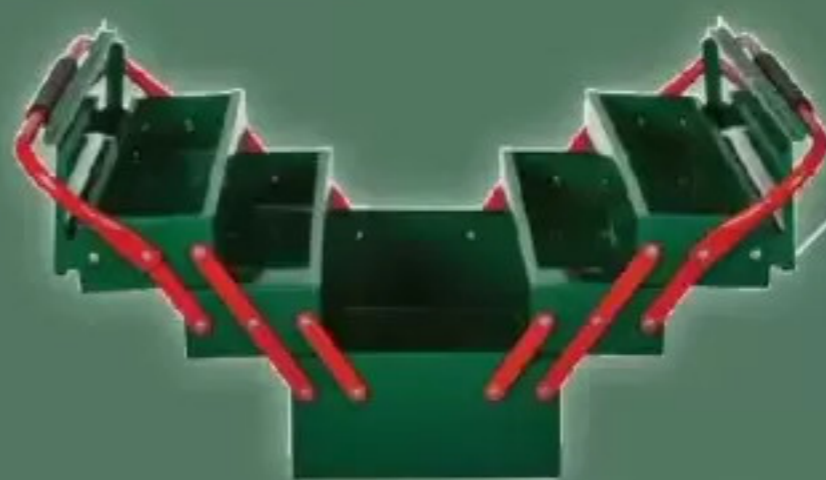

4 leicht ausziehbare Fächer und ein tiefes Bodenfach