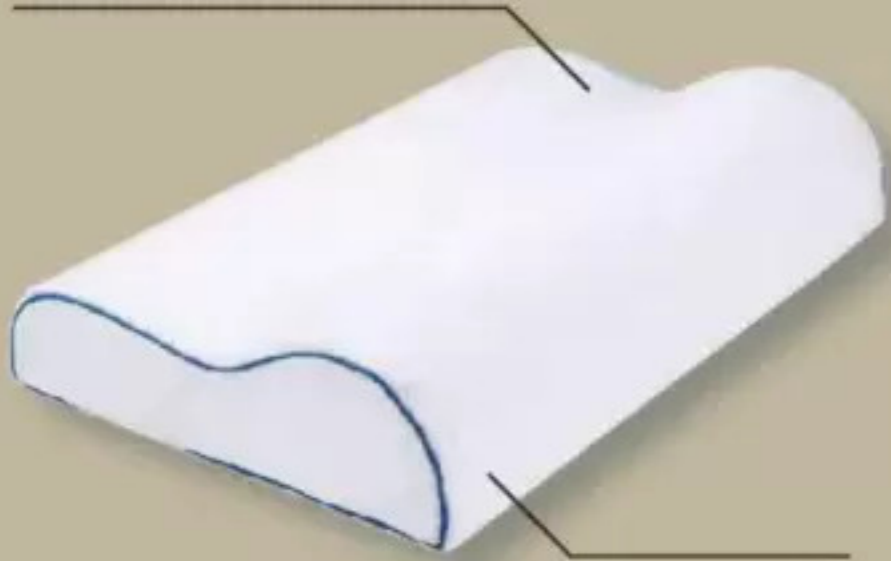

ca. 80 x 80 cm

-20% ~~9.99^F~~
7.99*

^FLetzter Preis auf lidl.de zum Drucktermin

Gilt für Kopfkissen, Nackenstützkissen und Steppbett:

Feuchtigkeitsregulierend durch Bezug aus hochwertigem TopCool®-Mikrofeingewebe

Auch online

LIVARNO Kissenbezug Coldtouch

Mit erfrischendem Kühleffekt. Maschinenwaschbar bis 30 °C. Recyceltes Polyester und Polyethylen. Je Stück

ca. 80 x 80 cm

-23% ~~12.99^F~~
9.99*

^FLetzter Preis auf lidl.de zum Drucktermin

ca. 40 x 80 cm

-28% ~~6.99^F~~
4.99*

^FLetzter Preis auf lidl.de zum Drucktermin

Besonders geeignet für Seiten- und Rückenschläfer

Bezug mit Reißverschluss

Wärme-
klassifizie-
rung: leicht

LIVARNO TopCool®-Steppbett