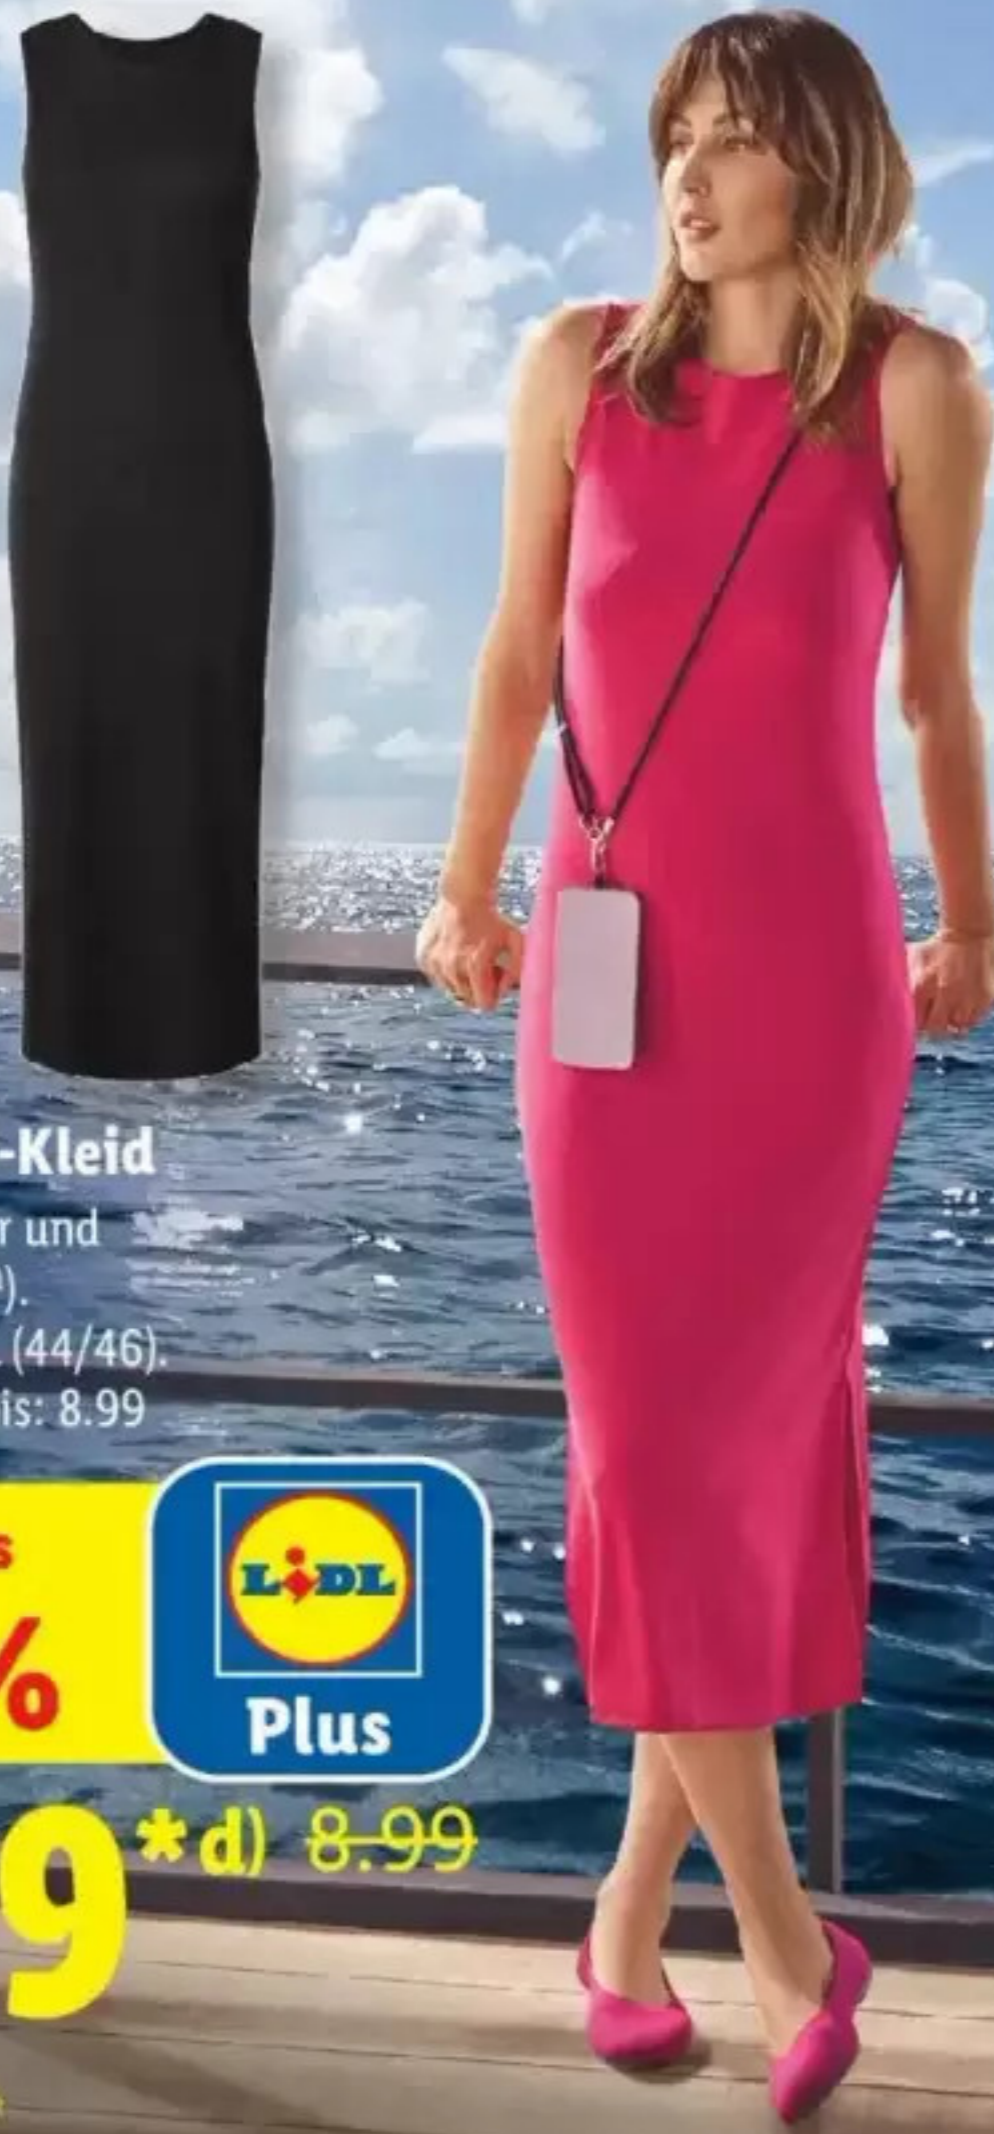

**ESMARA
Geripptes Midi-Kleid**

Recyceltes Polyester und Elasthan (CREORA™). Größen: S (36/38)–L (44/46). Je Stück. Normalpreis: 8.99

Mit Lidl Plus
-22%

6.99 *d) 8.99

Gültig vom 18.6.–24.6.*

Auch online

**ESMARA
Ballerinas**

Aus Textil mit leichter TPR-Laufsohle. Inkl. Wäschenetz. Größen: 37–41. Je Paar

6.99*

Zusammenfaltbar

Auch online

**ESMARA
Shorts**

Mit Crinkle-Struktur. Hohe Leibhöhe. Recyceltes Polyester und Elasthan (LYCRA®). Größen: S (36/38)–L (44/46). Je Stück

4.99*