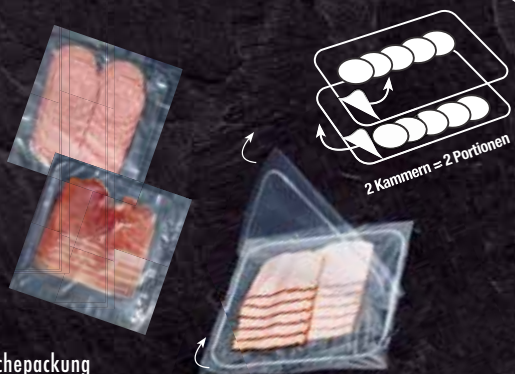

**CENTER-PREIS**  
**4.44**

**Bayerische  
Delikates  
Leberwurst**  
im Golddarm,  
glutenfrei, ohne Zusatz von  
Geschmacksverstärkern  
100g

**CENTER-PREIS**  
**1.19**

**Antipasti**  
original italienischer  
Prosciutto Crudo,  
Salami Milano  
und Coppa  
110g Packung  
1kg=27.18

**CENTER-PREIS**  
**2.99**

**Beste  
Qualität** **NACHHALTIG  
VERPACKT!**

Deine beliebten Sorten aus dem Bediensortiment  
frisch für dich verpackt.

- ✓ **CLEVER** Für den schnellen Einkauf
- ✓ **LÄNGERE FRISCHE** durch 2 Kammern
- ✓ **NO FOODWASTE** Portionsgerechte Frischepackung
- ✓ **NACHHALTIG** 23% weniger Verpackungsmaterial als bei handelsüblicher SB Wurst